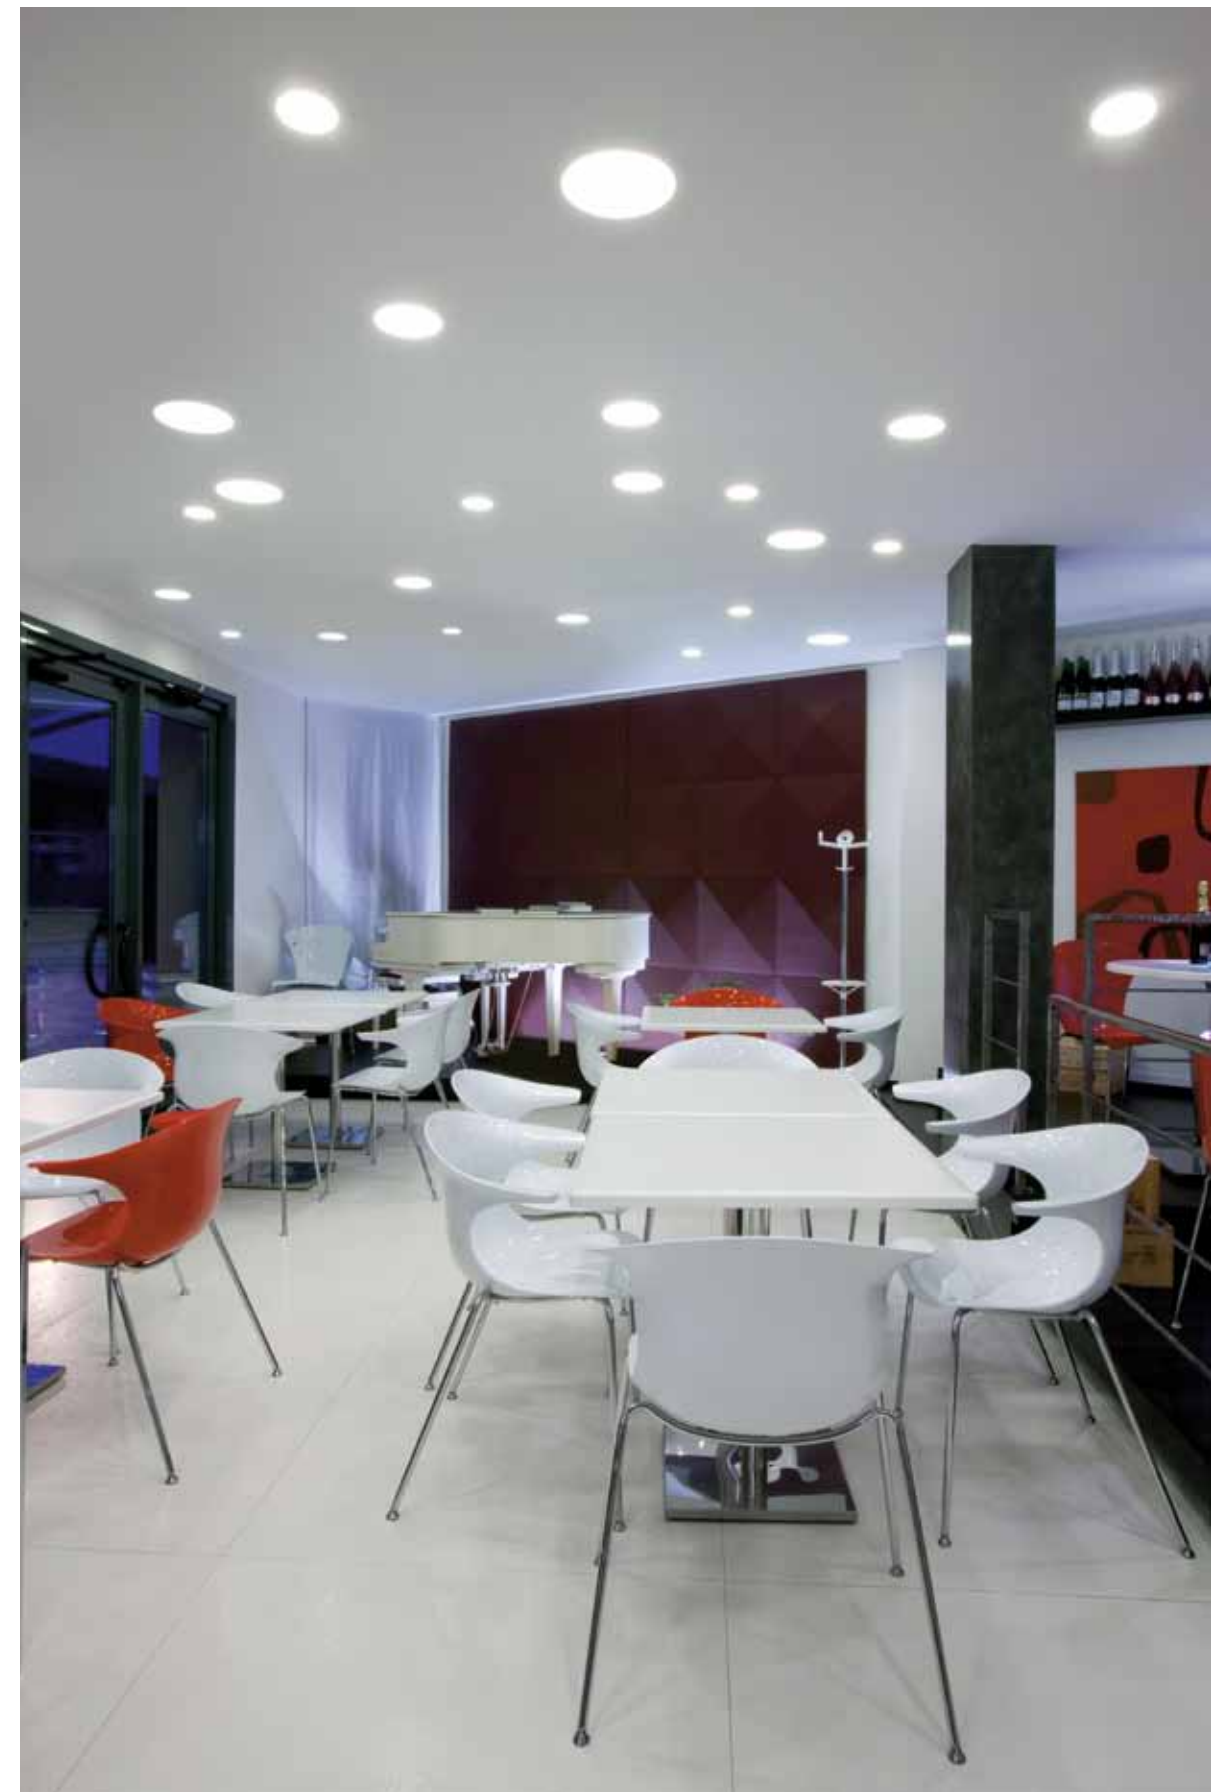

wine & wine bar

Sistemi di illuminazione

Atelier

Apparecchio fisso da incasso
per lampade alogene a tensione di rete.
Grado di protezione: IP20

Diametro H
128 mm
165 mm
215 mm

Fotografie