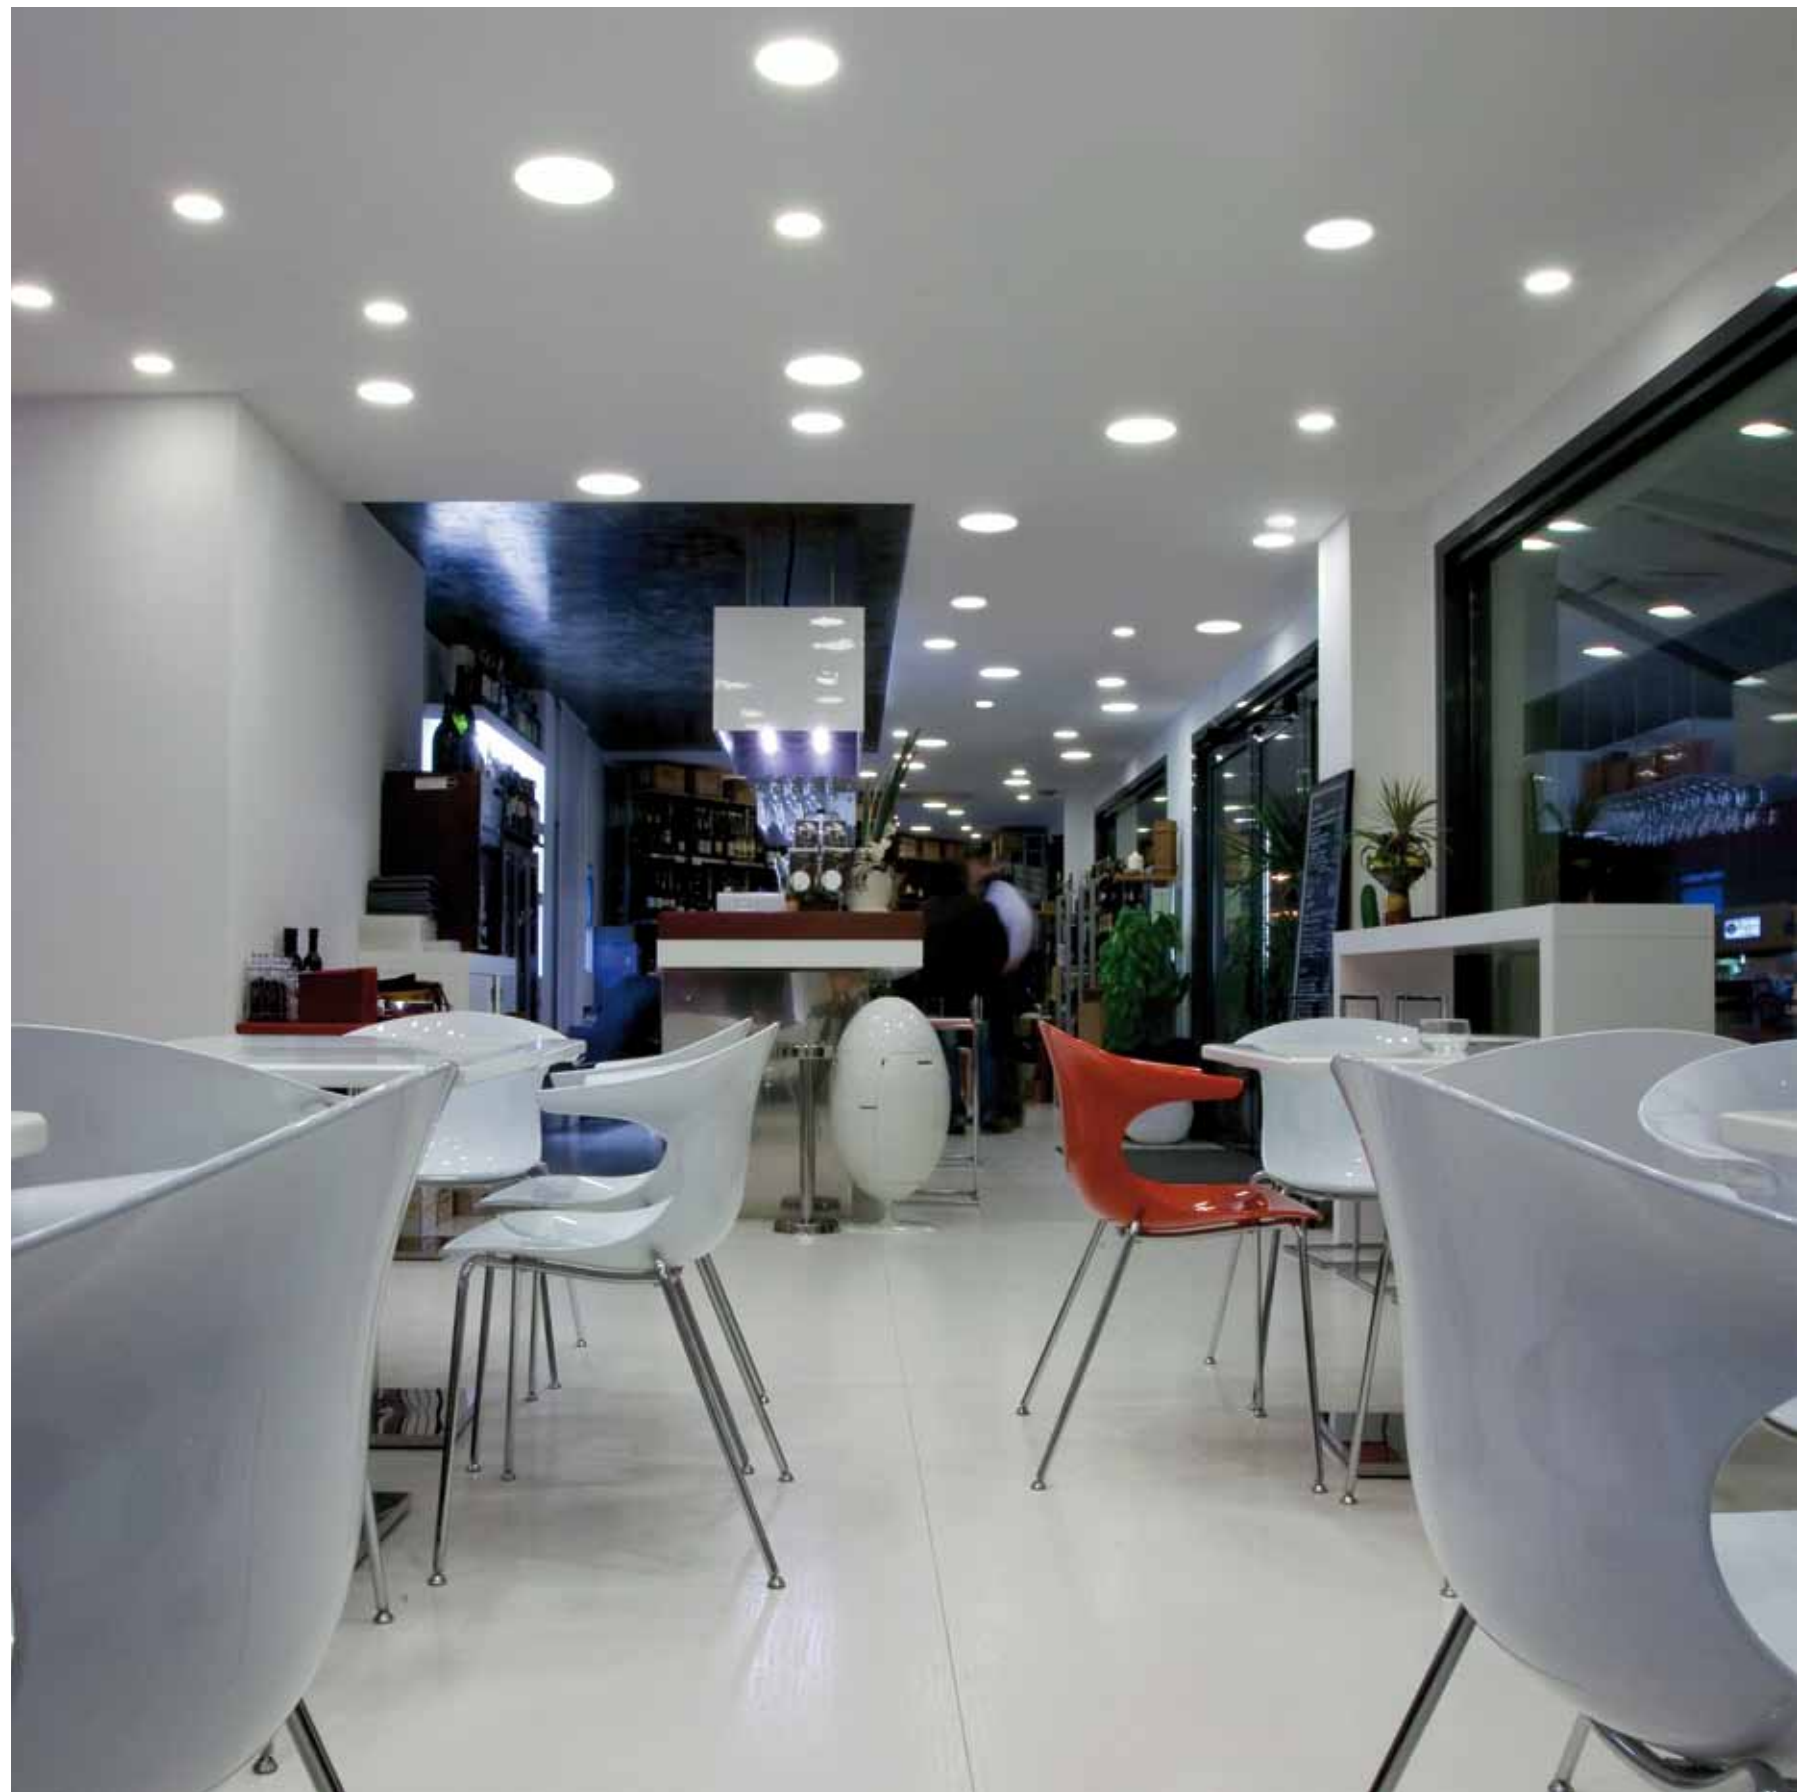

wine & wine bar

Sistemi di illuminazione

Atelier

Apparecchio fisso da incasso
per lampade alogene a tensione di rete.
Grado di protezione: IP20

Diametro H
128 mm
165 mm
215 mm

Fotografie